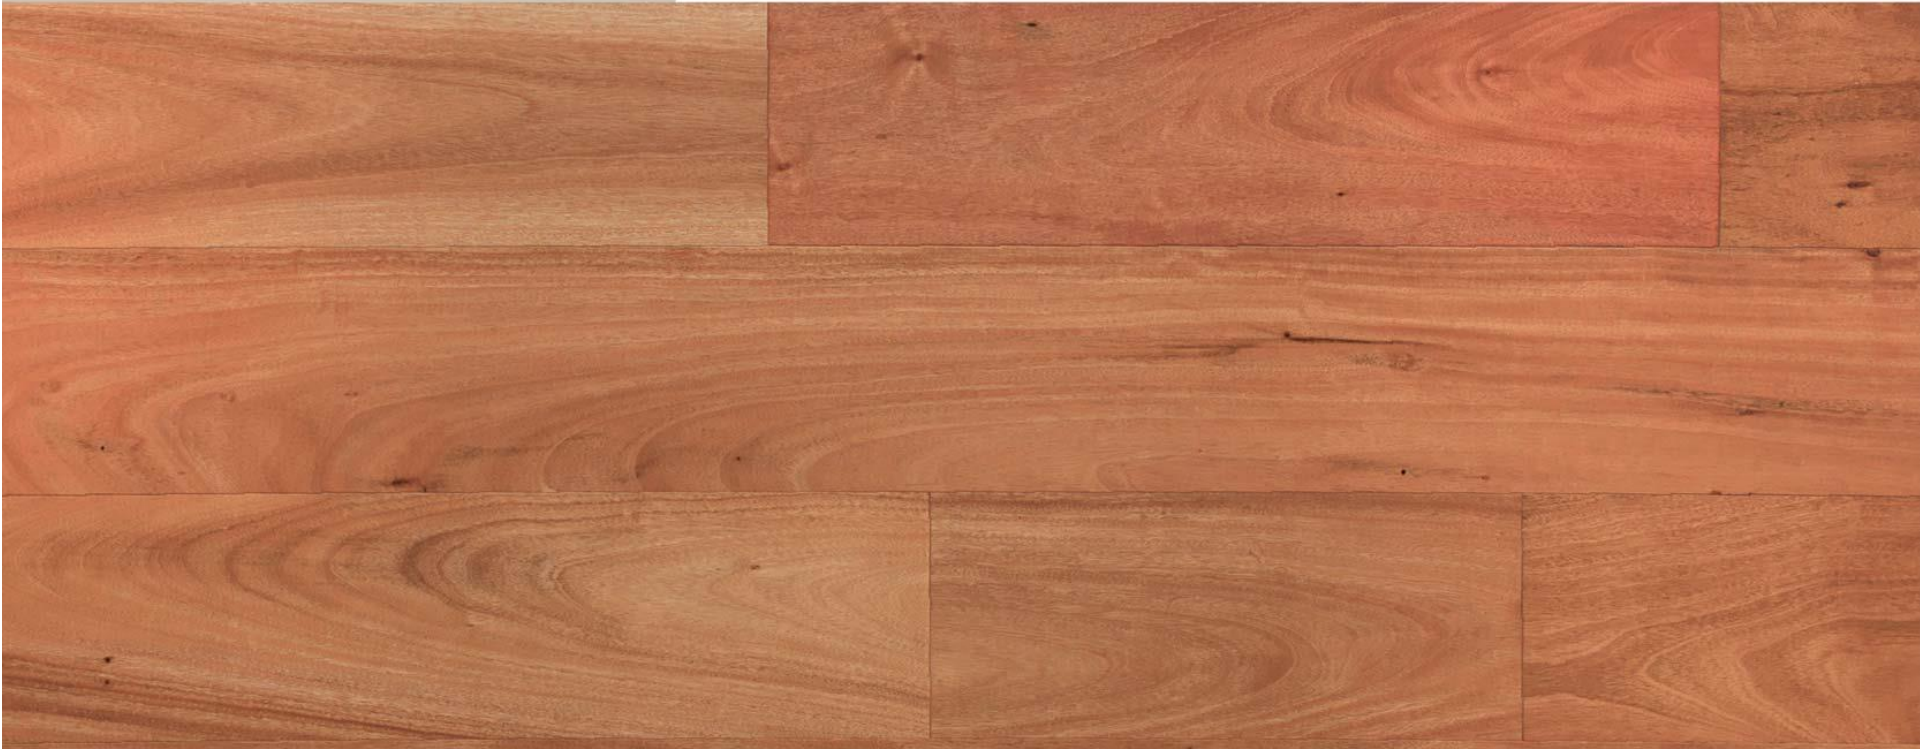

AMENDOIM - VIRARÓ

RESISTENCIA A LA HENDIDURA

Esta madera es sumamente seductora y de una singular belleza exótica.
Sus tablas tienen una amplia gama de colores brillantes, en tonos
que migran hacia los marrones.
Posee alto grado de durabilidad y resistencia.

DONUM - espesor x ancho x largo -
20 x 180-200-250 x 900-3000 mm RL
QUORUM - espesor x ancho x largo -
15 x 125-150 x 300-2100 mm RL
16 x 180-200 x 600-2400 mm RL