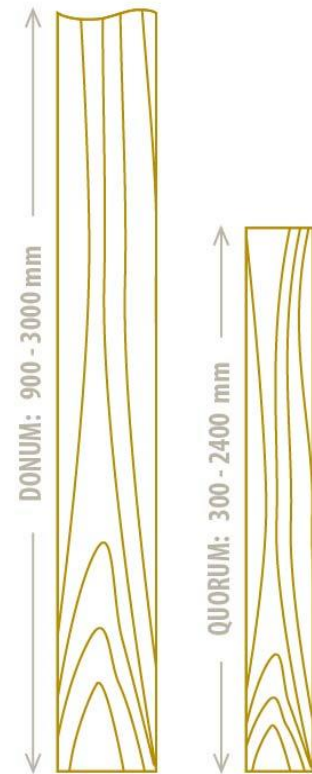

AMENDOIM - VIRARÓ

RESISTENCIA A LA HENDIDURA

Esta madera es sumamente seductora y de una singular belleza exótica.
Sus tablas tienen una amplia gama de colores brillantes, en tonos
que migran hacia los marrones.
Posee alto grado de durabilidad y resistencia.

TRESTRATI

DIMENSIONES Y FORMATOS

CONSTRUCCIÓN

DONUM

Capa Superior 5 mm
Cara Intermedia DuraCore 10 mm
Capa Inferior 5 mm
Total Altura de Instalación 20 mm

QUORUM

Capa Superior 3 - 4 mm
Cara Intermedia DuraCore 10 mm
Capa Inferior 2 mm
Total Altura de Instalación 15 - 16 mm

DONUM - espesor x ancho x largo -
20 x 180-200-250 x 900-3000 mm RL
QUORUM - espesor x ancho x largo -
15 x 125-150 x 300-2100 mm RL
16 x 180-200 x 600-2400 mm RL